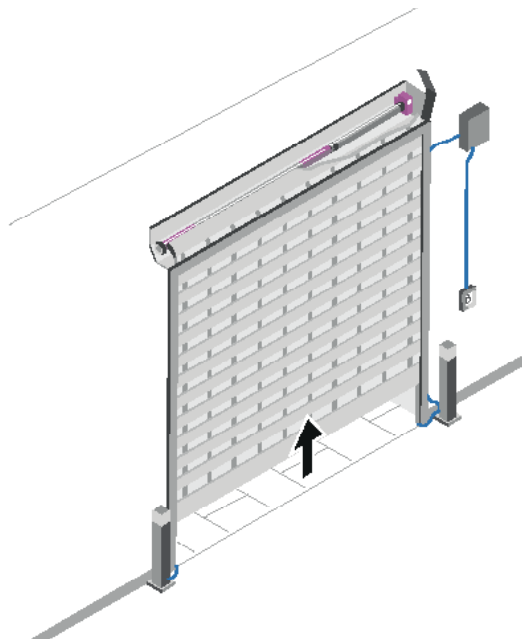

URAL

TRUBKOVÝ MOTOR

TECHNICKÉ ÚDAJE

	URAL-C Ø59		URAL-CM Ø59		URAL-CM Ø92	
	URC59120	URCM59120	URCM92180	URCM92300		
Maximální zatížení* (kg)	180 *		282 **		441**	
Točivý moment (Nm)	120		180		300	
Rychlost (ot./min)	12				8	
Napájení (Vac - Hz)	230/50					
Maximální elektrický výkon (W)	450		626		880	
Proud (A)	2		2.8		3.8	
Maximální doba provozu (min)	4					
Otáčky koncového spínače (n.)	32	26	13			
Délka - L - (mm)	665	675	630			
Stupeň krytí (IP)	IP44					

* Hodnota vypočtena s osmihranným nástavcem 70 mm

** Hodnota vypočtena s kulatým nástavcem 101,6x3,6

ŘADA

URAL-C Ø59

- Mechanický koncový spínač, snadno seřiditelný a spolehlivý.
- Kompaktní hlavice pro snadnější instalaci.
- Délka kabelu motoru 2,3 metru.

URAL-CM Ø59 / URAL-CM Ø92

- Mechanický koncový spínač, snadno seřiditelný a spolehlivý.
- Nouzový mechanismus pro ruční ovládání rolety v případě výpadku elektrického proudu.
- Délka kabelu motoru 2,3 metru.

NÁHLED INSTALACE

OVLÁDACÍ ELEKTRONIKA

WISE02	CLEVER01
Analogue 230V with 24Vdc output	Analogue 230V with 24Vac output and automatic closing