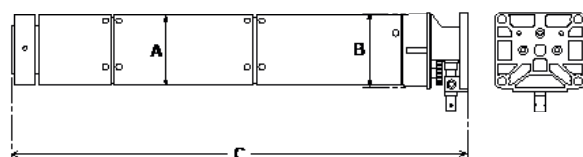

URAL-CM Ø92

	URAL-C Ø59	URAL-CM Ø59	URAL-CM Ø92	
	120Nm	120Nm	180Nm	300Nm
A	59	59	92	
B	60	60	94	
C	665	675	630	

URAL

TRUBKOVÝ MOTOR

TECHNICKÉ ÚDAJE

	URAL-C Ø59		URAL-CM Ø59		URAL-CM Ø92	
	URC59120	URCM59120	URCM92180	URCM92300		
Maximální zatížení* (kg)	180 *		282 **		441**	
Točivý moment (Nm)	120		180		300	
Rychlost (ot./min)	12				8	
Napájení (Vac - Hz)	230/50					
Maximální elektrický výkon (W)	450		626		880	
Proud (A)	2		2.8		3.8	
Maximální doba provozu (min)	4					
Otáčky koncového spínače (n.)	32	26	13			
Délka - L - (mm)	665	675	630			
Stupeň krytí (IP)	IP44					

* Hodnota vypočtena s osmihranným nástavcem 70 mm

** Hodnota vypočtena s kulatým nástavcem 101,6x3,6

ŘADA

URAL-C Ø59

- Mechanický koncový spínač, snadno seřiditelný a spolehlivý.
- Kompaktní hlavice pro snadnější instalaci.
- Délka kabelu motoru 2,3 metru.